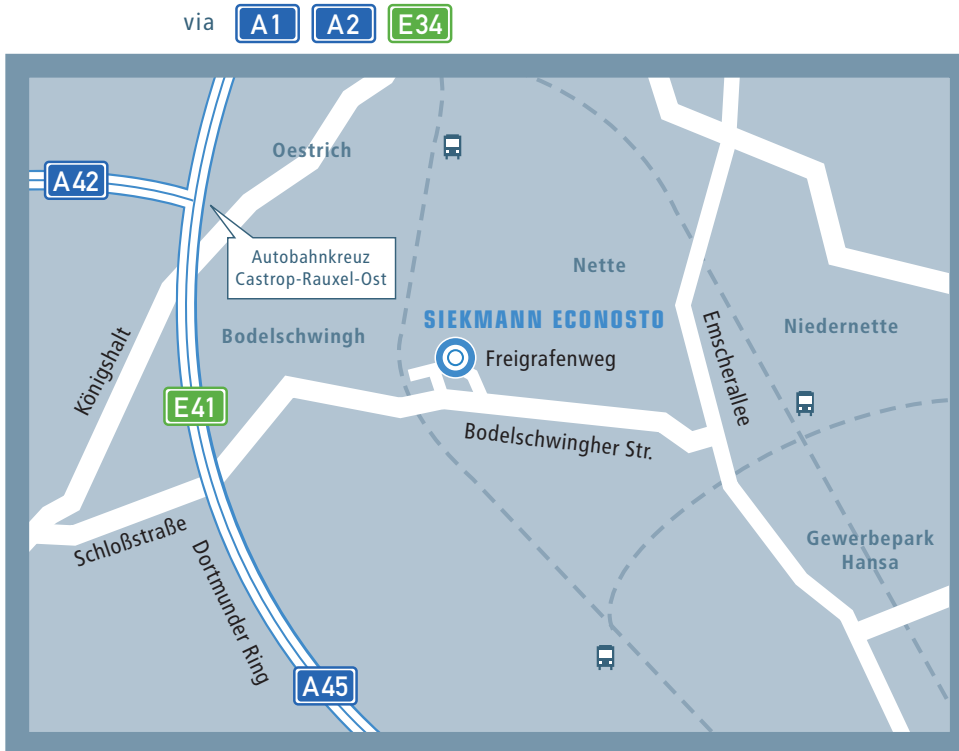

Approach

**Siekmann Econosto
GmbH & Co. KG**

**Freigrafenweg 2
D-44357 Dortmund**

Phone +49 (0) 231 / 9 37 50

Fax +49 (0) 231 / 9 37 51 99

E-Mail info@siekmann-econosto.de

via A1:

A1 exit 82 Kamener Kreuz direction A2 Dortm.-Nordost/Oberhausen
(follow instructions A2)

via A2:

- exit 12 Dortmund-Mengede direction Waltrop/DO-Mengede
- at Emscherallee/L609 turn right direction Dortmund-Mengede
- turn right in Bodelschwinger Str. and follow K27
- turn right in Freigrafenweg

A42 / A45:

- exit 3 junction Castrop-Rauxel-Ost to A42 direction Duisburg/DO-Bodelschwingh/Castrop-Rauxel
- keep right at fork direction Dortmund-Bodelschwingh
- turn right at Königshalt/L654 (direction Lünen)
- turn right in Schragmüllerstraße
- take second exit at roundabout (Hansemannstraße)
- Hansemannstraße bows right and becomes Haberlandstraße
- turn right in Bodelschwinger Str. und follow K27
- turn right in Freigrafenweg